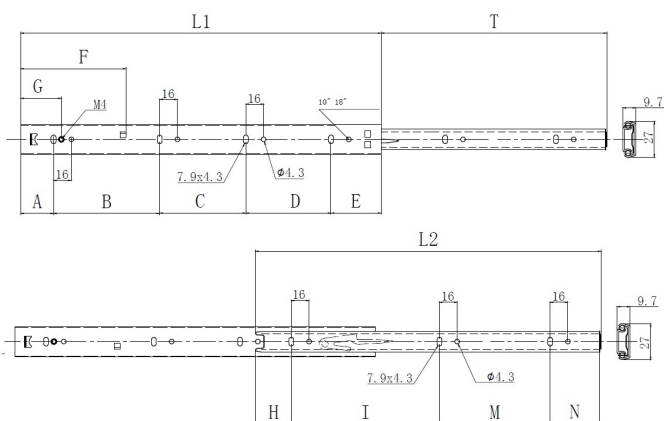

PRODUCT SHEET

Description:

Drawer Slide 8827, 550mm, W/Stop & Release, BZP

Item number:

16.10.051-1

Units	Box	Carton	HS Code	Barcode
Pair			8302420090	
				5704866106504

L	L1	L2	T	A	B	C	D	E	F	G	H	I	M	N
250	250	246.5	166.5	25	96	96	\	33	72	32	22	96	96	32.5
300	300	296.5	216.5	25	128	96	\	51	86	32	22	128	96	50.5
350	350	346.5	254	25	128	96	64	37	110	32	22	181.5	102	41
400	400	396.5	279.4	35	128	128	64	45	124	42	32	192	128	44.5
450	450	446.5	304.8	35	128	128	128	31	138	42	32	224	160	30.5
500	500	496.5	330.2	35	160	128	128	49	152	42	32	224	192	48.5
550	550	546.5	355.6	35	160	160	160	35	166	42	32	236	224	34.5
600	600	596.5	381	35	192	160	160	53	180	42	32	256	256	52.5